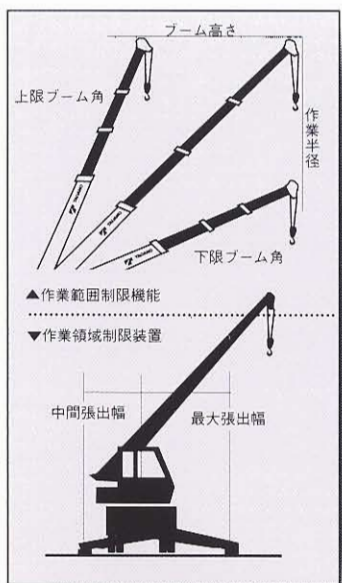

## ウインチ&旋回装置

### 誤操作を防止する

操作レバー  
 操作レバーか  
 ら手を放すと、自動的に中立の  
 位置に戻ります。ブームの伸  
 縮・起  
 伏レバ

ーには足踏み  
 ペダルを装着、  
 併用操作もで  
 きて便利です。

### ベストポジションで快適操作

各計器・レバー類は、見やすく使いやす  
 くレイアウト。表示は見やすい絵文字表  
 示です。さらにスライド式リクライニングシ  
 ート、長さが自由に調節できる伸縮式レ  
 バーにより、オペレータに合わせて微調  
 整できます。